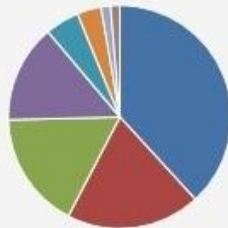

Dettagli visitatori Gennaio 2011 - Dicembre 2011

- 1280 x 1024 : 1555
- 1024 x 768 : 1472
- 1440 x 900 : 396
- 1366 x 768 : 382
- 1920 x 1200 : 302
- 1680 x 1050 : 88
- 1360 x 768 : 73
- 1152 x 864 : 66

Giornaliere Mensili

2010 gen feb mar apr mag giu
lug ago set ott nov dic

2011 gen feb mar apr mag giu
lug ago set ott nov dic

2012 gen

normal range compare

Dettagli visitatori

Gennaio 2011 -
Dicembre 2011

- Trident : 1758
- Windows 64 bit : 896
- Google toolbar : 780
- Infopath : 655
- ASK toolbar : 228
- OfficeLive : 161
- eSobi : 63
- Optimized : 62

Giornaliere Mensili

| | | | | | | |
|------|-----|-----|-----|-----|-----|-----|
| 2010 | gen | feb | mar | apr | mag | giu |
| | lug | ago | set | ott | nov | dic |
| 2011 | gen | feb | mar | apr | mag | giu |
| | lug | ago | set | ott | nov | dic |
| 2012 | gen | | | | | |