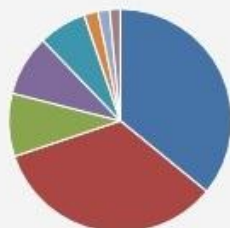

Dettagli visitatori Gennaio 2011 - Dicembre 2011

- Windows XP : 1888
- Windows 7 : 1436
- Windows Vista : 569
- Macintosh : 299
- Linux : 275
- Windows 2000 : 8
- Windows 98 : 3
- iPhone : 1

Giornaliere Mensili

2010 gen feb mar apr mag giu
lug ago set ott nov dic

2011 gen feb mar apr mag giu
lug ago set ott nov dic

2012 gen

normal range compare

Sistema Operativo Browser Risoluzione dello schermo Lingue Toolbar

| Posizione Sistema Operativo | Nuovi V. | Visitatori | Pagine V. | Ppv | Tpp | bounce |
|-----------------------------|-------------|------------|-----------|-----|-------|------------------|
| 1 Windows XP | 1,752 | 1,888 | 4,450 | 2.3 | 54" | 74.9% (42.1%) |
| 2 Windows 7 | 996 | 1,436 | 5,081 | 3.5 | 1'30" | 66.1% (32%) |
| 3 Windows Vista | 500 | 569 | 1,614 | 2.8 | 50" | 75.3% (12.7%) |
| 4 Macintosh | 210 | 299 | 1,115 | 3.7 | 1'12" | 72.6% (6.6%) |
| 5 Linux | 274 | 275 | 295 | 1 | 2'59" | 96.8% (6.1%) |
| 6 Windows 2000 | 8 (0.1%) | 8 | 8 | 1 | - | 100% |
| 7 Windows 98 | 2 (0%) | 3 | 3 | 1 | - | 100% |
| 8 iPhone | 1 (0%) | 1 | 1 | 1 | - | 100% |

Dettagli visitatori Gennaio 2011 - Dicembre 2011

- 1280 x 1024 : 1555
- 1024 x 768 : 1472
- 1440 x 900 : 396
- 1366 x 768 : 382
- 1920 x 1200 : 302
- 1680 x 1050 : 88
- 1360 x 768 : 73
- 1152 x 864 : 66