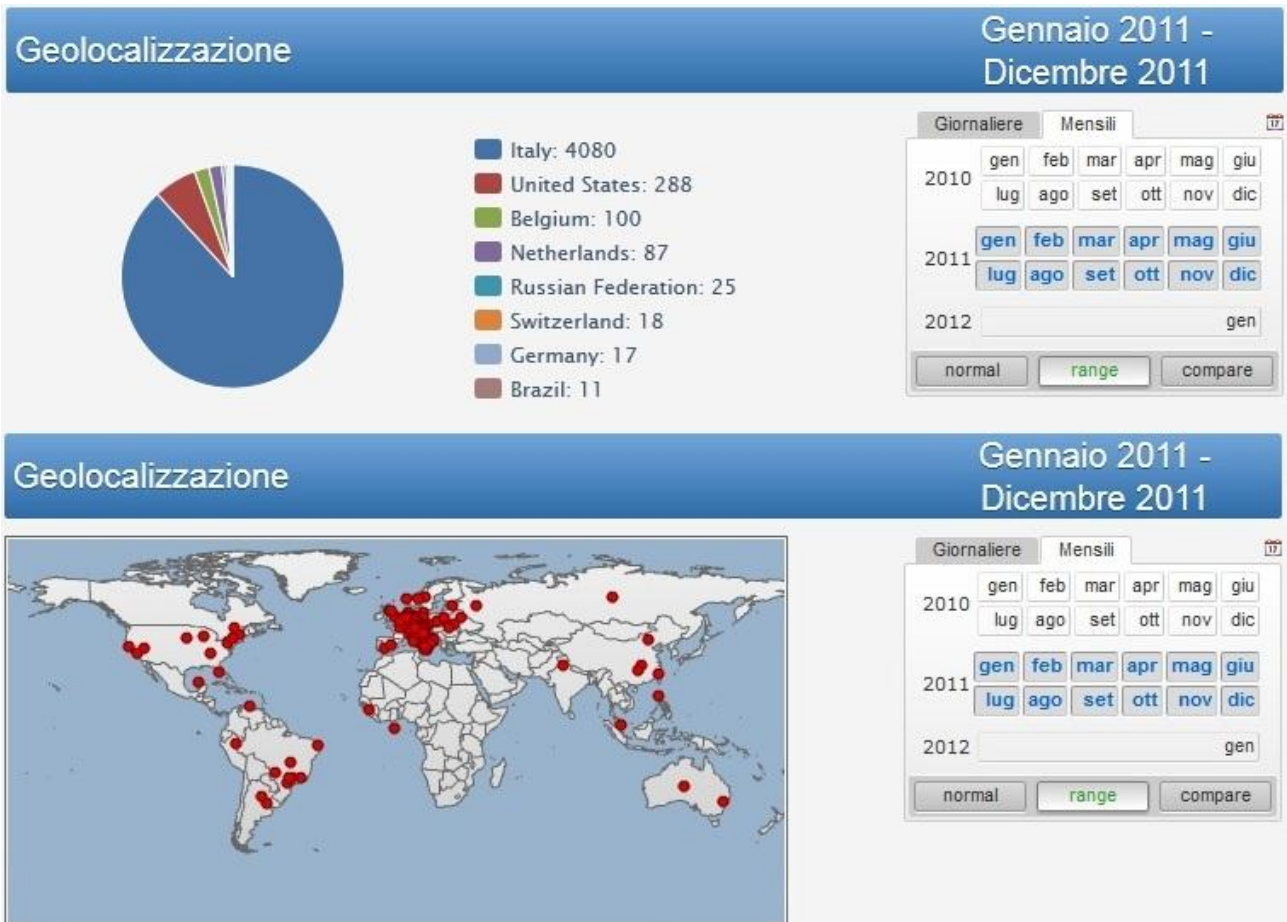

Dettagli visitatori

Gennaio 2011 -
Dicembre 2011

- it : 4121
- en : 472
- en-us : 51
- fr : 33
- pt : 11
- nl : 8
- es : 8
- de-DE : 6

Giornaliere Mensili

2010	gen	feb	mar	apr	mag	giu
	lug	ago	set	ott	nov	dic
2011	gen	feb	mar	apr	mag	giu
	lug	ago	set	ott	nov	dic
2012	gen					

normal range compare

Sistema Operativo Browser Risoluzione dello schermo **Lingue** Toolbar

Posizione	Lingue	Nuovi V.	Visitatori	Pagine V.	Ppv	Tpp	bounce
1	it	3,400	4,121	12,288	2.9	1'11"	71.2% (87.2%)
2	en	465 (9.9%)	472	694	1.4	35"	97.3%
3	en-us	49 (1%)	51	72	1.4	1'1"	84.4%
4	fr	31 (0.6%)	33	85	2.5	54"	72.8%
5	pt	9 (0.2%)	11	18	1.6	26"	81.9%
6	nl	0 (0.1%)	8	23	2.8	5'20"	100%
7	es	8 (0.1%)	8	10	1.2	1'46"	75%
8	de-DE	6 (0.1%)	6	23	3.8	28"	83.4%
9	zh	5 (0.1%)	5	6	1.2	4'15"	80%
10	other lang	5 (0.1%)	5	5	1	-	100%
11	pl	3 (0%)	3	3	1	-	100%