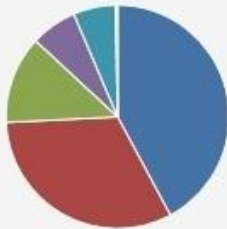

Dettagli visitatori Gennaio 2011 - Dicembre 2011

- Windows XP : 1888
- Windows 7 : 1436
- Windows Vista : 569
- Macintosh : 299
- Linux : 275
- Windows 2000 : 8
- Windows 98 : 3
- iPhone : 1

Giornaliere Mensili

2010 gen feb mar apr mag giu
lug ago set ott nov dic

2011 gen feb mar apr mag giu
lug ago set ott nov dic

2012 gen

normal range compare

Sistema Operativo Browser Risoluzione dello schermo Lingue Toolbar

Posizione Sistema Operativo	Nuovi V.	Visitatori	Pagine V.	Ppv	Tpp	bounce
1 Windows XP	1,752	1,888	4,450	2.3	54"	74.9% (42.1%)
2 Windows 7	996	1,436	5,081	3.5	1'30"	66.1% (32%)
3 Windows Vista	500	569	1,614	2.8	50"	75.3% (12.7%)
4 Macintosh	210	299	1,115	3.7	1'12"	72.6% (6.6%)
5 Linux	274	275	295	1	2'59"	96.8% (6.1%)
6 Windows 2000	8 (0.1%)	8	8	1	-	100%
7 Windows 98	2 (0%)	3	3	1	-	100%
8 iPhone	1 (0%)	1	1	1	-	100%